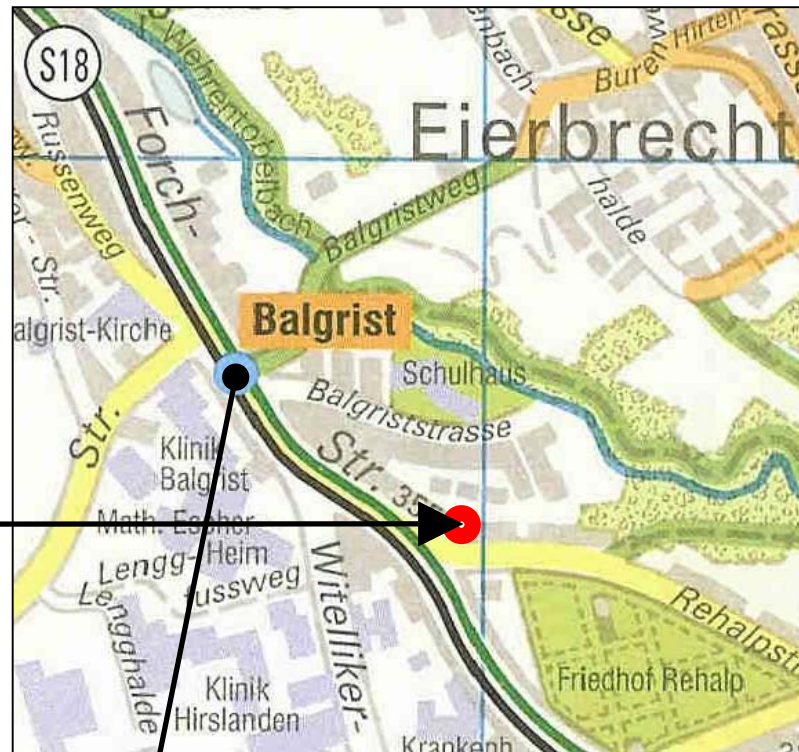

### Chässtube Rehalp

Forchstrasse 359  
8008 Zürich

Tischreservierungen  
Tel. 044 381 01 80

Öffnungszeiten:  
an 7 Abenden  
ab 1800 Uhr

MO – FR 1130 -1400

So finden Sie uns:

Tram 11 oder S18  
Richtung Rehalp bis  
**Balgrist**, dann 200  
Meter dem Tram  
entlang bergwärts.

Beschränkte Anzahl  
Parkplätze hinter dem  
Haus. Benützen Sie bitte  
die öffentlichen Parkplätze  
beim Balgrist-Spital oder in  
der blauen Zone an der  
Rehalpstrasse.